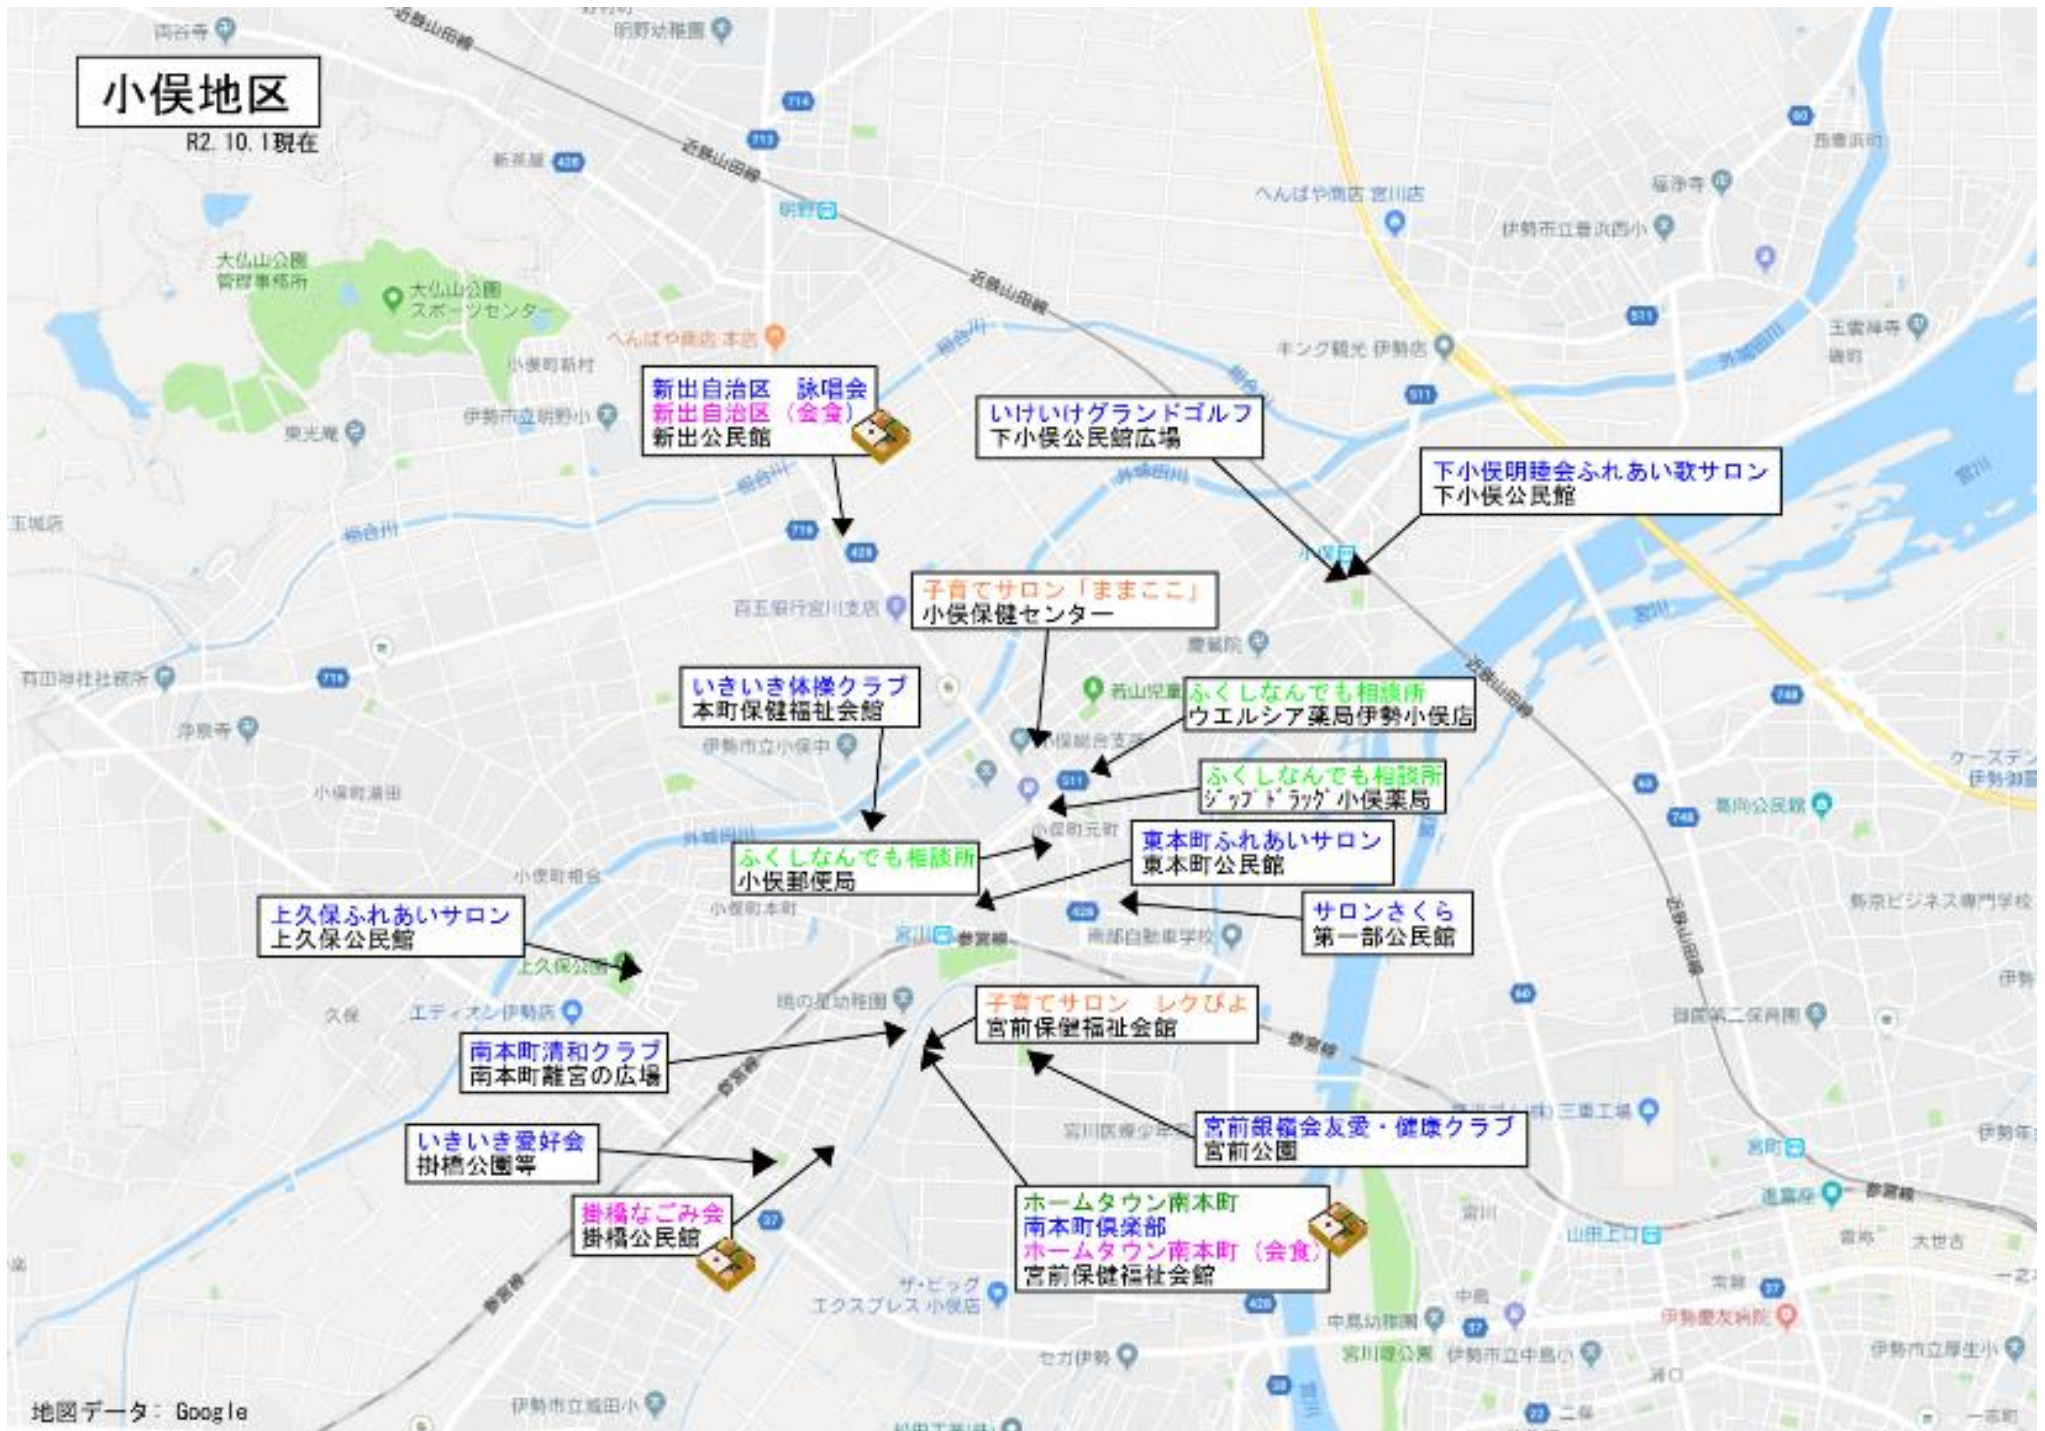

小俣地区

R2. 10. 1現在

新出自治区 泳協会
新出自治区 (会食)
新出公民館

いけいけグランドゴルフ
下小俣公民館広場

下小俣明徳会ふれあい歌サロン
下小俣公民館

子育てサロン「ママここ」
小俣保健センター

いきいき体操クラブ
本町保健福祉会館

ふくしなんでも相談所
ウエルシア薬局伊勢小俣店

ふくしなんでも相談所
ジップドラッグ小俣薬局

東本町ふれあいサロン
東本町公民館

サロンさくら
第一部公民館

上久保ふれあいサロン
上久保公民館

ふくしなんでも相談所
小俣郵便局

子育てサロン レクびよ
宮前保健福祉会館

宮前銀福会友愛・健康クラブ
宮前公園

南本町清和クラブ
南本町離宮の広場

いきいき愛好会
掛橋公園等

掛橋なごみ会
掛橋公民館

ホームタウン南本町
南本町倶楽部
ホームタウン南本町 (会食)
宮前保健福祉会館