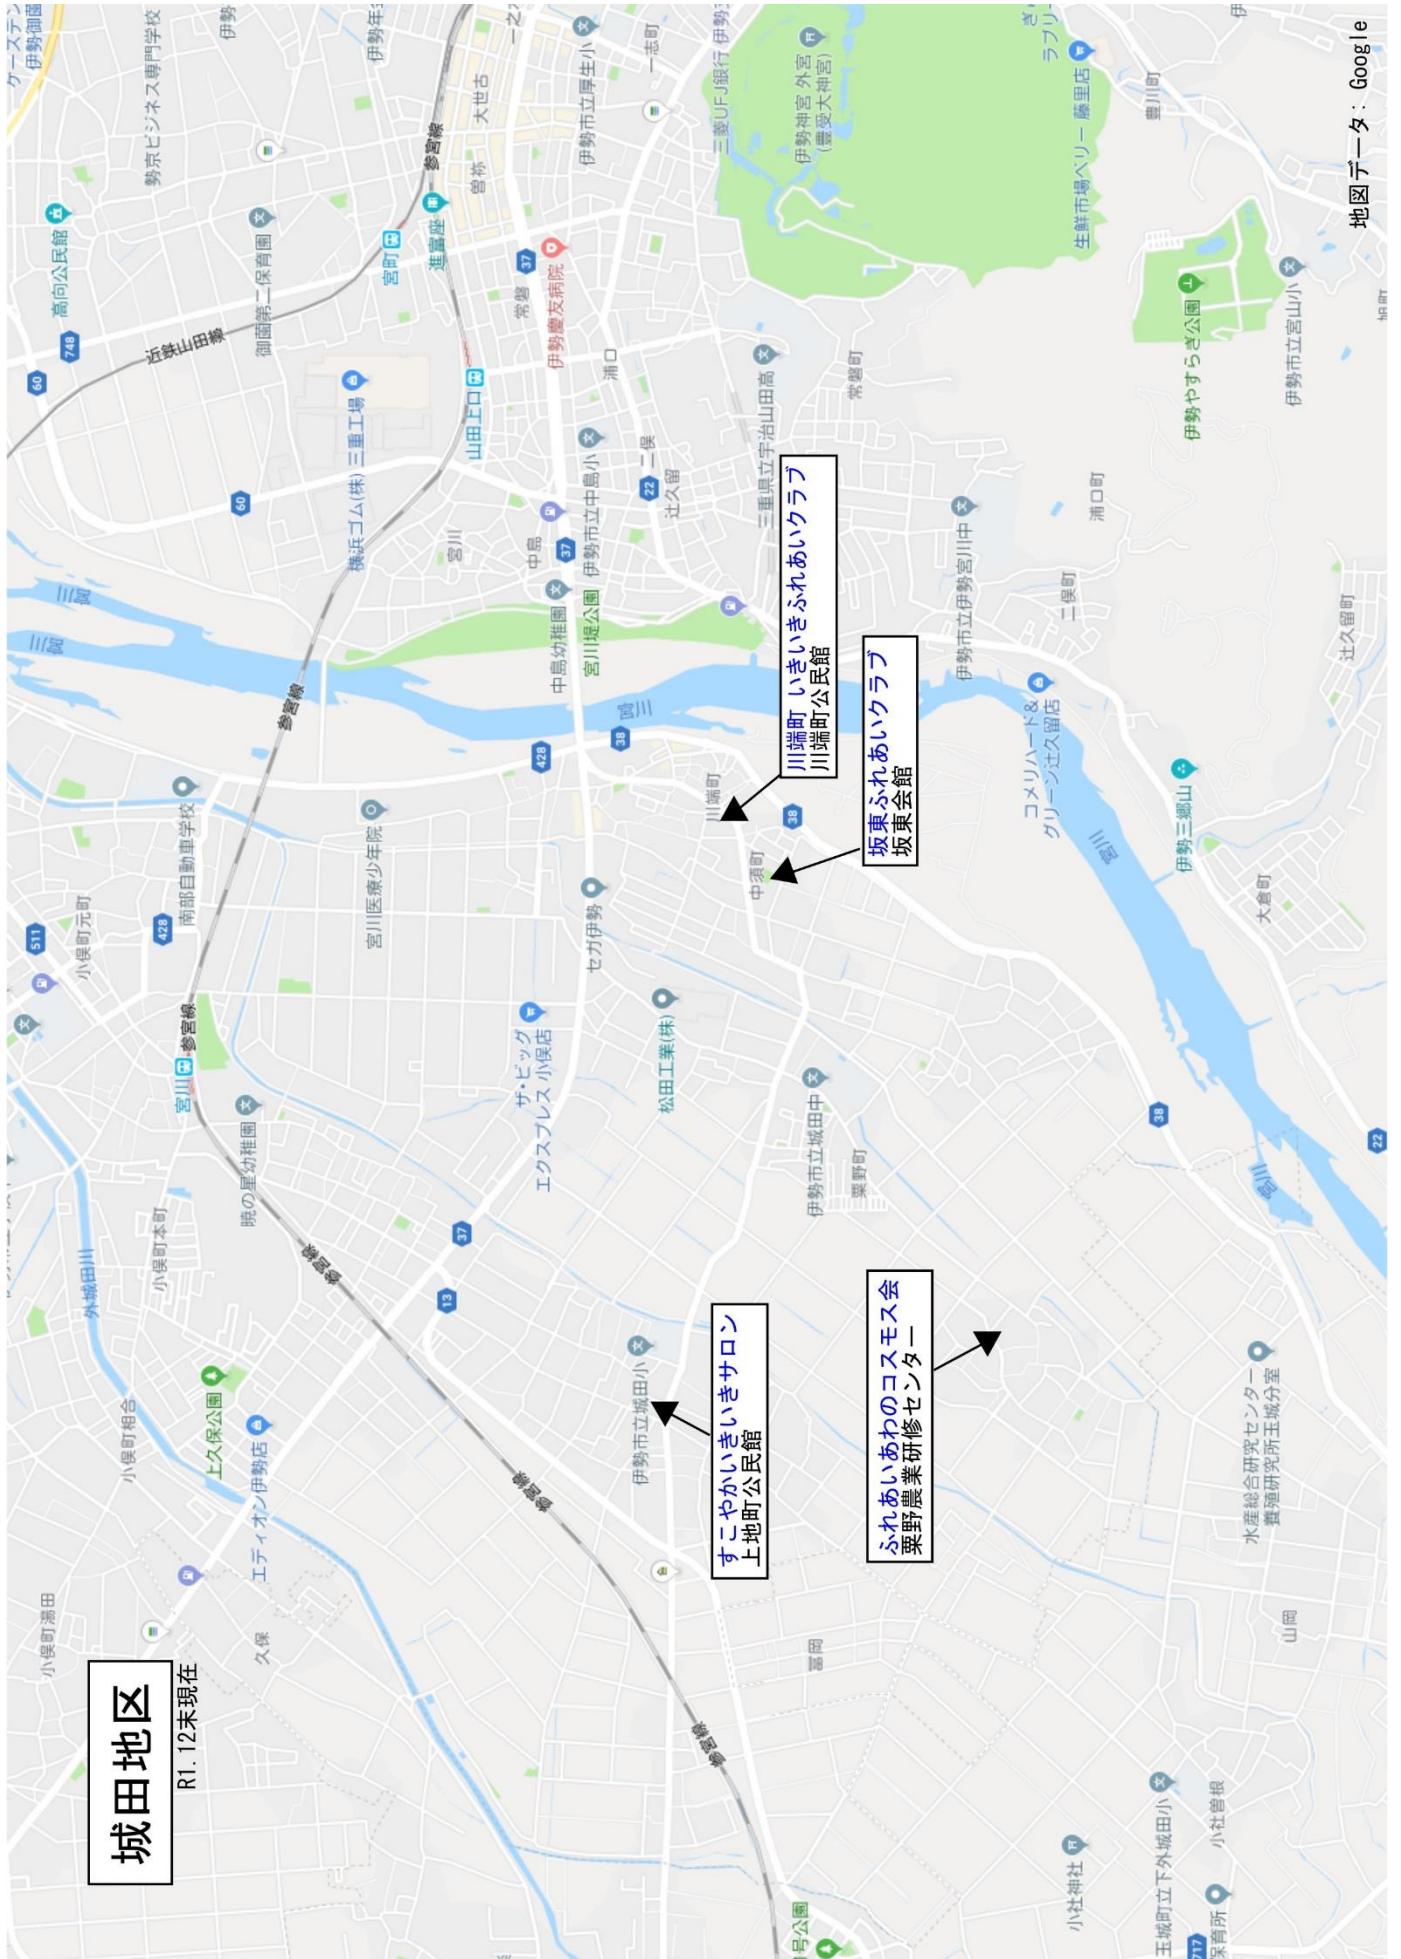

城田地区

担当/西部支所

すこやかいきいきサロン	高齢者サロン	P46
ふれあいサロン あわのコスモス会	高齢者サロン	P46
坂東ふれあいクラブ	高齢者サロン	P46
川端町 いきいきふれあいクラブ	高齢者サロン	P47

城田地区
R1. 12未現在

すこやかいきいきサロン
上地町公民館

川端町いきいきふれあいクラブ
川端町公民館

坂東ふれあいクラブ
坂東会館

ふれあいあわのコスモス会
粟野農業研修センター

サロン

すこやかいきいきサロン（高齢者サロン）

健康体操、健康測定、ウォーキングをしています。

活動場所・活動日

上地町公民館
第3月曜日 14:00~16:00

対象地域

上地地区

サロン

ふれあいサロン あわのコスモス会（高齢者サロン）

リフレッシュ体操（週1回）、高齢者との交流会（月1回）、花壇の管理・草取り・行事での炊き出し（随時ボランティア）をしています。

活動場所・活動日

栗野農業研修センター
第3水曜日 13:30~15:30（だべり会）
毎週木曜日 10:00~11:50（リフレッシュ体操）

対象地域

栗野地区

サロン

坂東ふれあいクラブ（高齢者サロン）

活動場所・活動日

川端町公民館

第2木曜日 13:30~15:30（ちぎり絵）

第4木曜日 14:00~15:30（仲間体操）

対象地域

川端地区