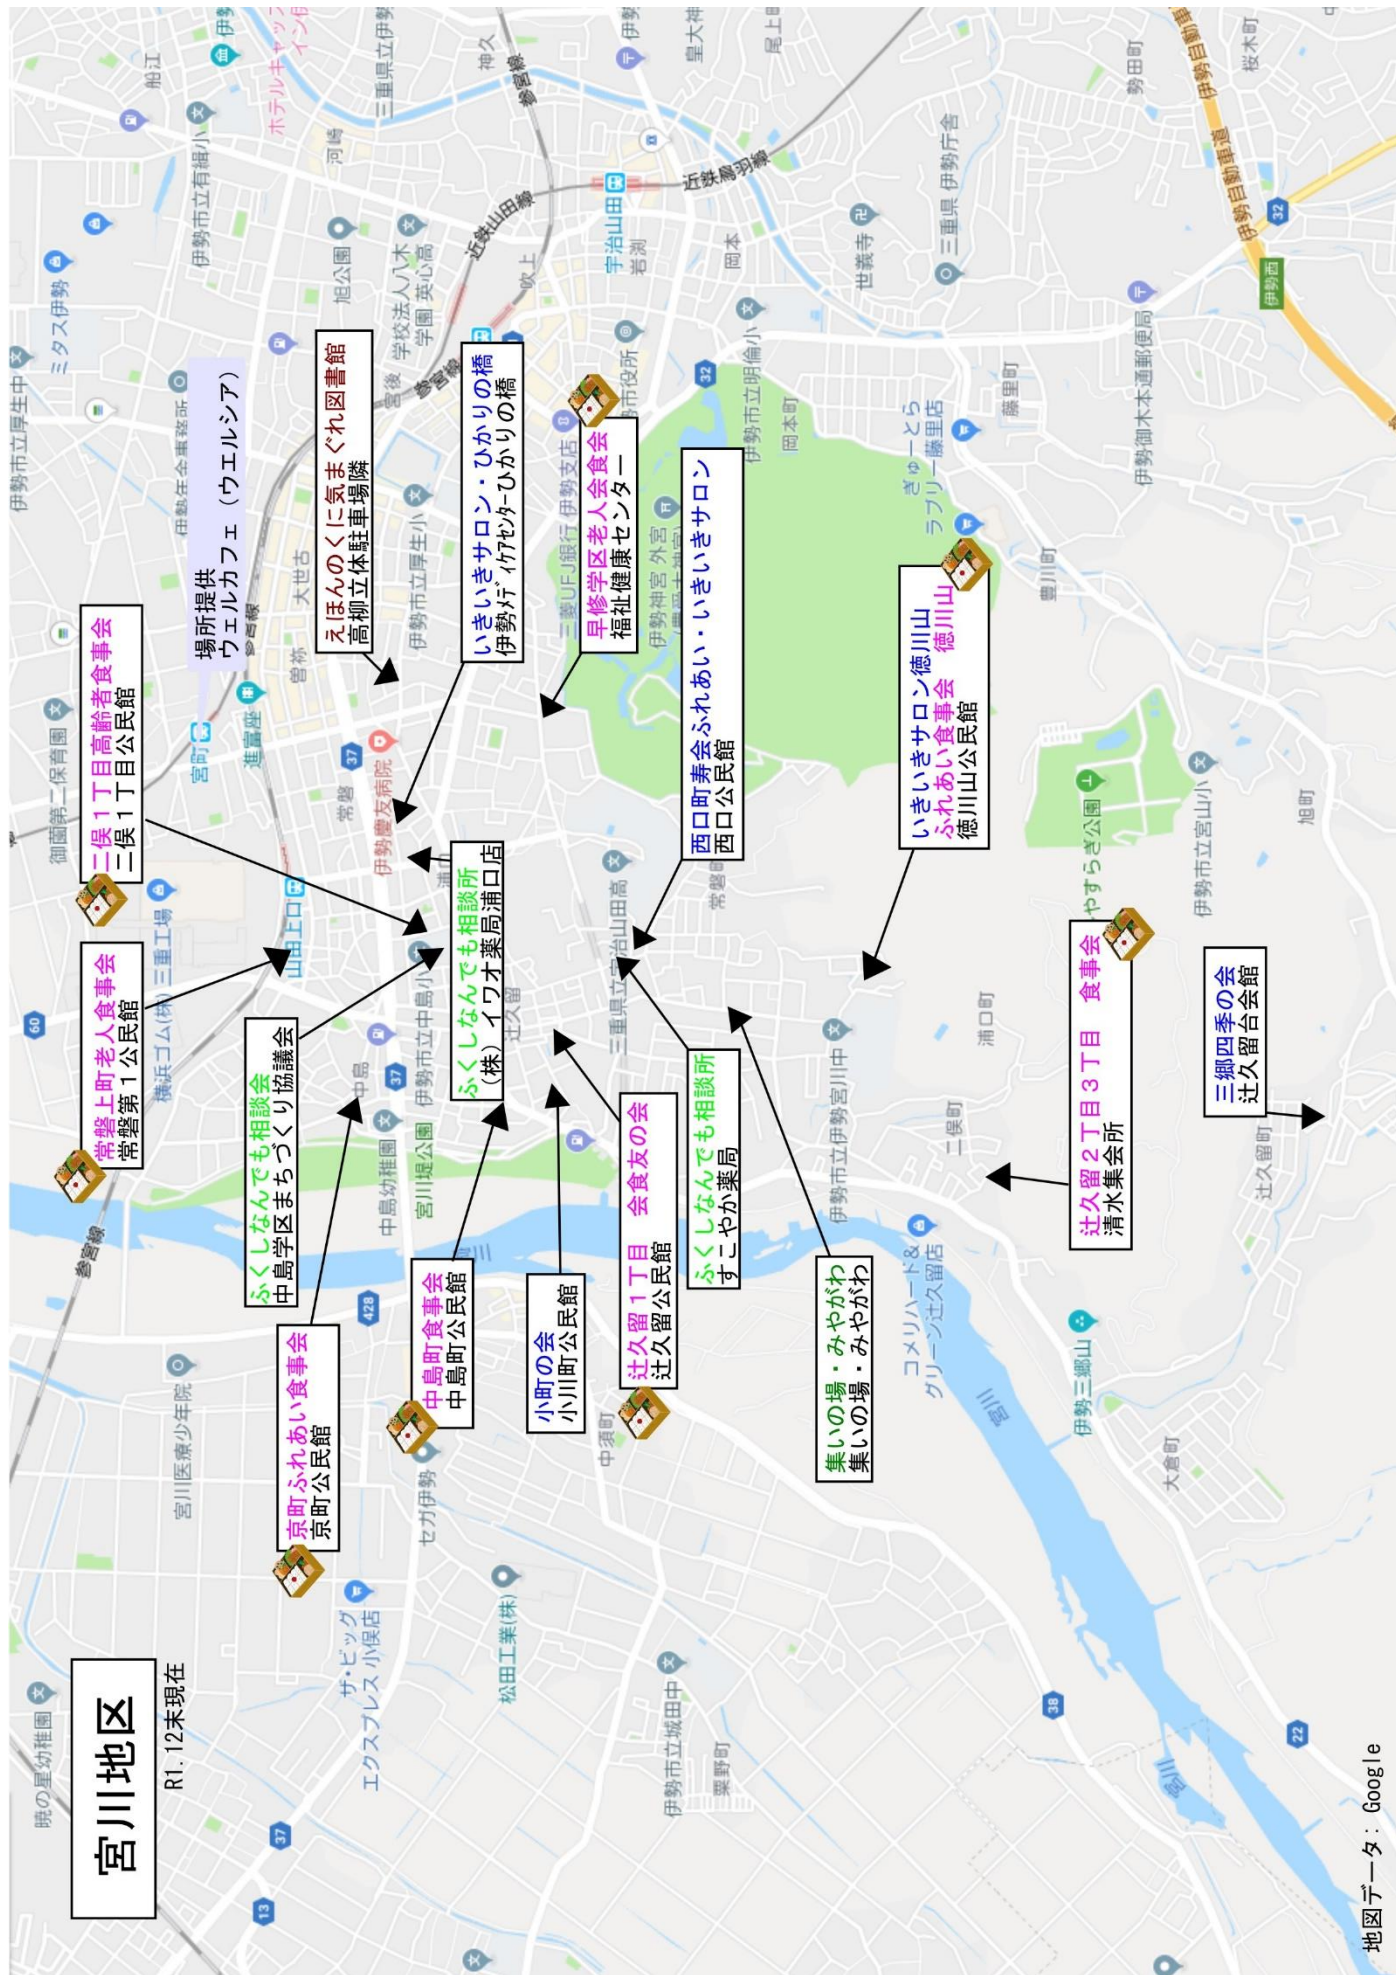

# 宮川地区

担当/地域福祉課

いきいきサロン・ひかりの橋	高齢者サロン	P30
西口町寿会ふれあい・いきいきサロン	高齢者サロン	P30
いきいきサロン徳川山	高齢者サロン	P30
三郷四季の会	高齢者サロン	P31
小町の会	高齢者サロン	P31
早修学区老人会会食会	会食会	P31
辻久留1丁目 会食友の会	会食会	P32
辻久留2丁目3丁目食事会	会食会	P32
常磐上町老人食事会	会食会	P32
二俣1丁目高齢者食事会	会食会	P33
ふれあい食事会 徳川山	会食会	P33
中島町食事会	会食会	P33
京町ふれあい食事会	会食会	P34
集いの場・みやがわ	宅老所 ちょこっとデイサービス※	P34

※集いの場・みやがわ（ちょこっとデイサービス）問い合わせ・連絡先

☎ 0596-24-8883

サロン

### 活動場所・活動日

伊勢メディケアセンター ひかりの橋  
（地域交流スペース）  
第2木曜日 10:00～11:30