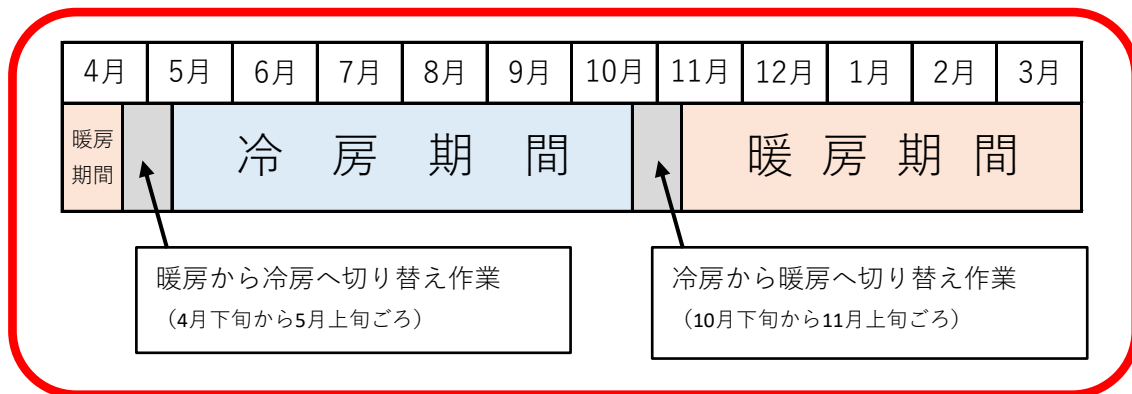

# 多目的ホールをご利用になる皆様へ（冷暖房について）

冷暖房切り替え時期（4月～5月、10月～11月）に多目的ホールをご利用になる皆様へ

- ハートプラザみそののホール系統の空調設備につきましては、冷暖・暖房の切り替え作業が必要であるため、時期によって「冷房」か「暖房」のいずれか一方しか機能しません。
- 利用日によっては冷暖房に関してご希望に添えない状況が発生する場合がございますので、予めご了承ください。
- 「冷房」、「暖房」の期間および切り替え作業の予定期間はつぎのとおりとなります。