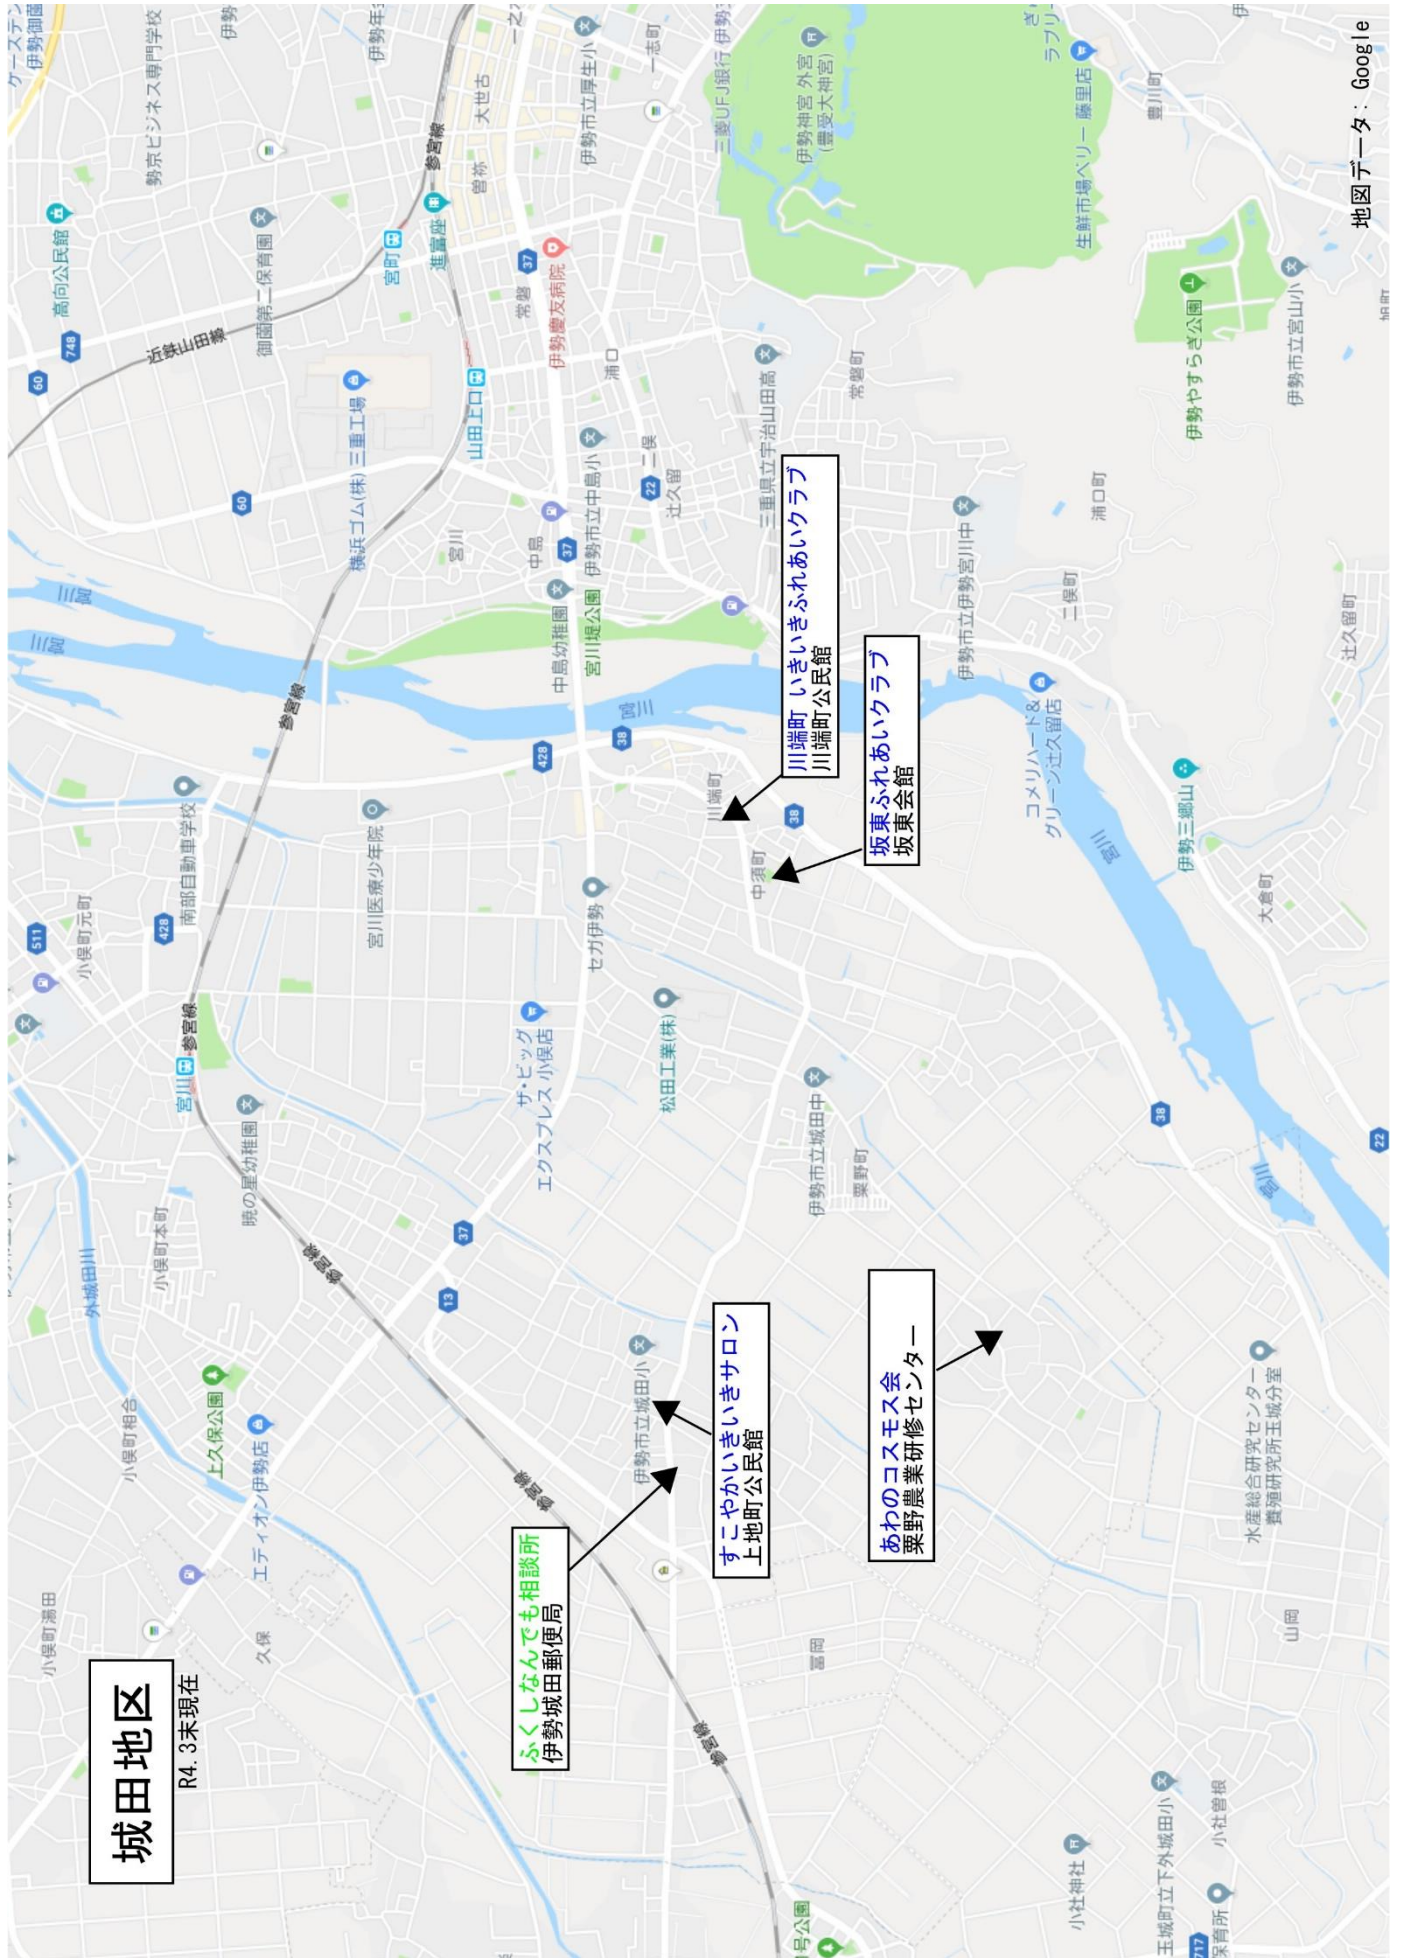

城田地区

担当/西部支所

すこやかいきいきサロン	サロン	P44
あわのコスモス会	サロン	P44
坂東ふれあいクラブ	サロン	P44
川端町 いきいきふれあいクラブ	サロン	P45

サロン

すこやかいきいきサロン

健康体操、健康測定、ウォーキングをしています。

活動場所・活動日

上地町公民館
第3月曜日 14:00~16:00

対象地域

上地町、城田地区

サロン

あわのコスモス会

リフレッシュ体操（週1回）、高齢者との交流会（月1回）、花壇の管理・草取り・行事での炊き出し（随時ボランティア）をしています。

活動場所・活動日

粟野農業研修センター
第1水曜日 13:30~15:30（だべり会）
第3水曜日 9:00~12:00（ゲーム、加杖）
毎週木曜日 10:00~11:50（リフレッシュ体操）

対象地域

粟野地区

サロン

坂東ふれあいクラブ

卓球、カラオケ、ウォーキングをしています。

活動場所・活動日

坂東会館、里山ウォーキングコース
毎週火曜日 14:00~16:00（卓球）
毎週金曜日 19:00~21:00（カラオケ）
月1回 10:00~12:00（ウォーキング）

対象地域

坂東地区が主体であるが、他の地域からの参加可能

対象地域

川端地区