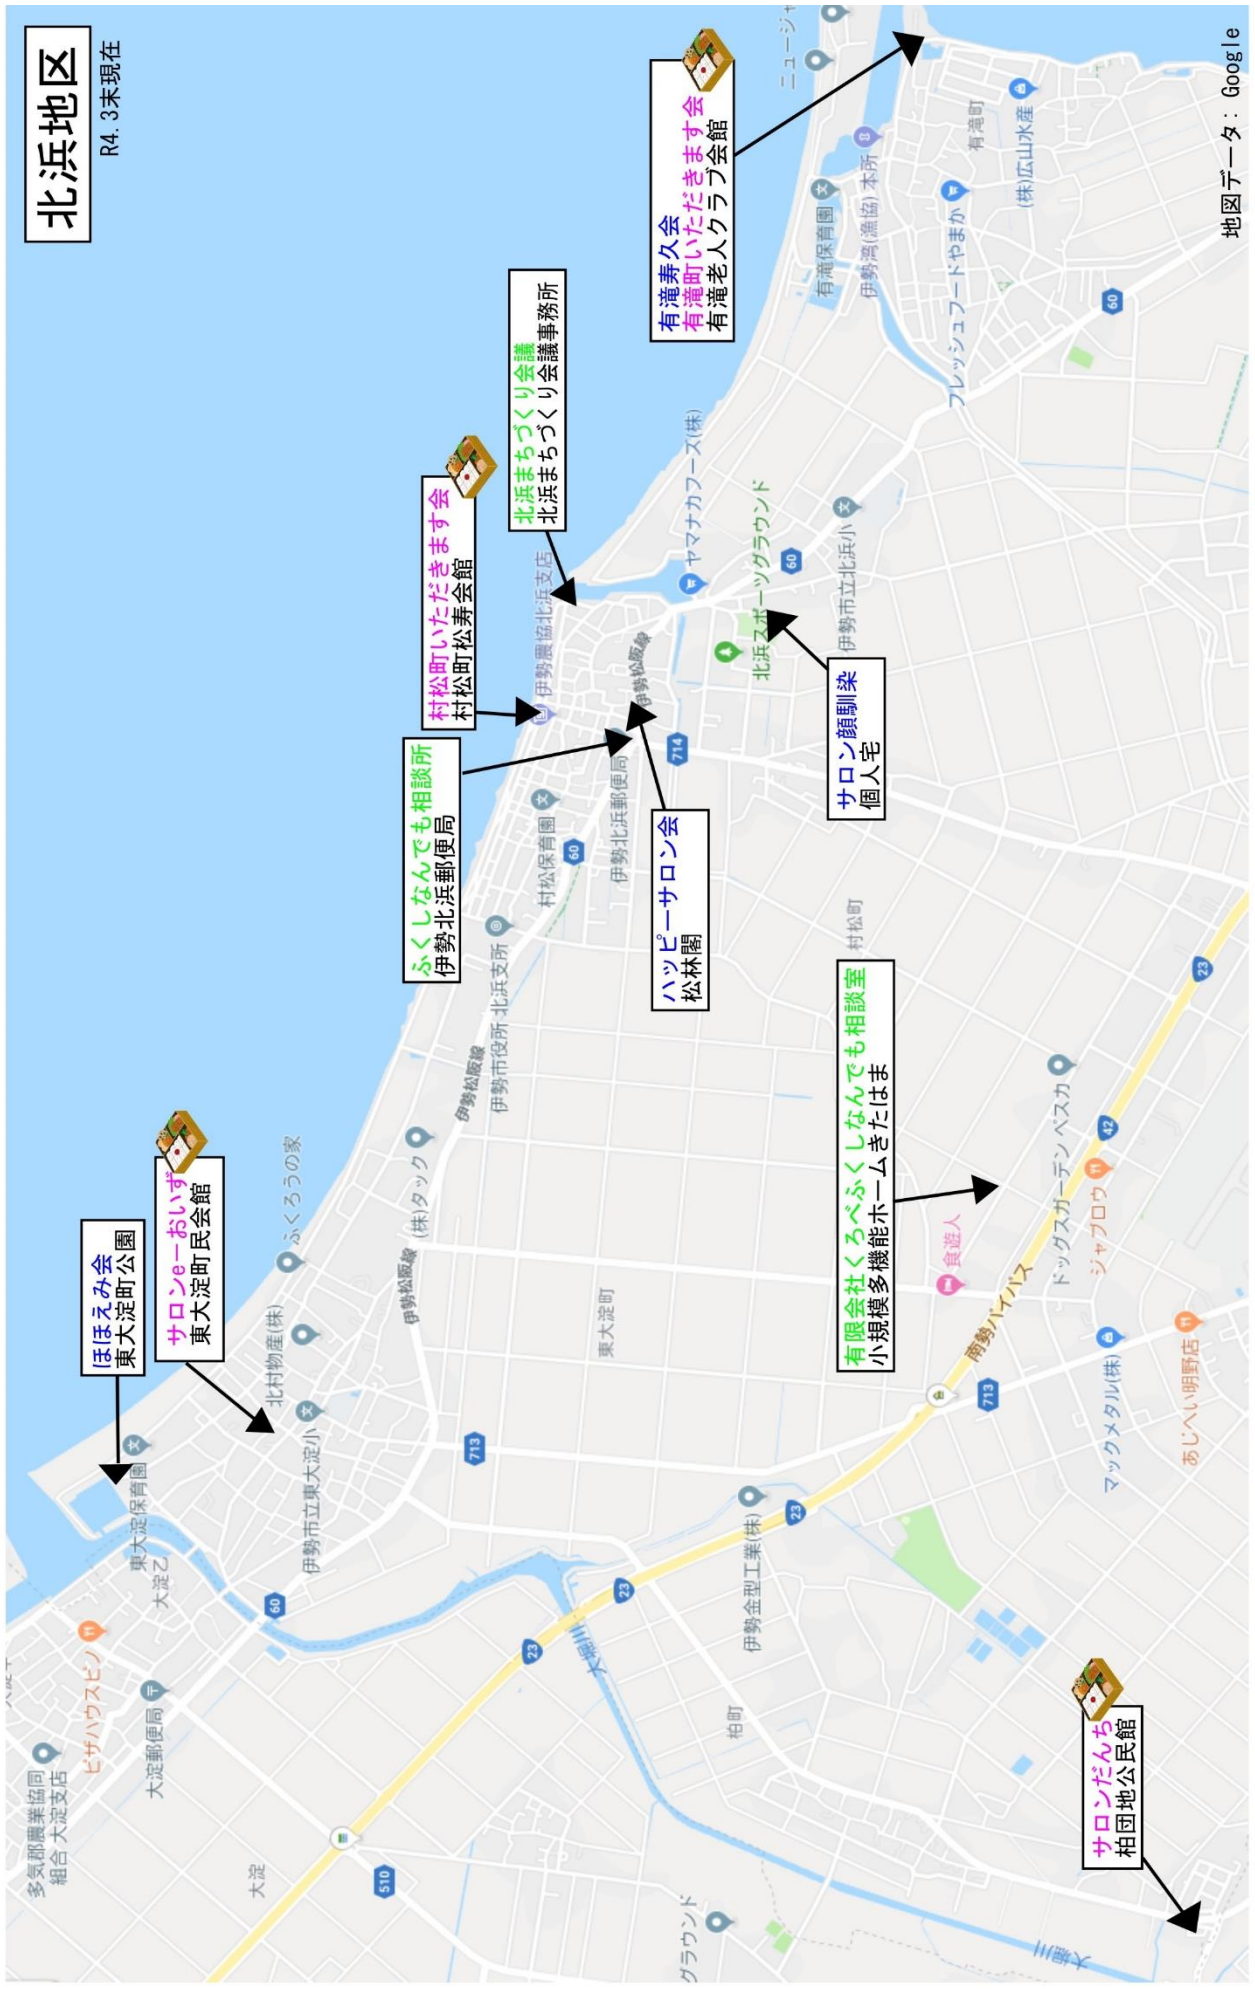

# 北浜地区

担当/西部支所

有滝寿久会	サロン	P51
サロン顔馴染	サロン	P51
ハッピーサロン会	サロン	P51
ほほえみ会	サロン	P52
有滝町いただきます会	会食会	P52
村松町いただきます会	会食会	P52
サロンだんち	会食会	P53
サロンe-おいず	会食会	P53

# 北浜地区

R4. 3末現在

地図データ：Google

サロン

### 対象地域

有滝地区

### 対象地域

村松地区