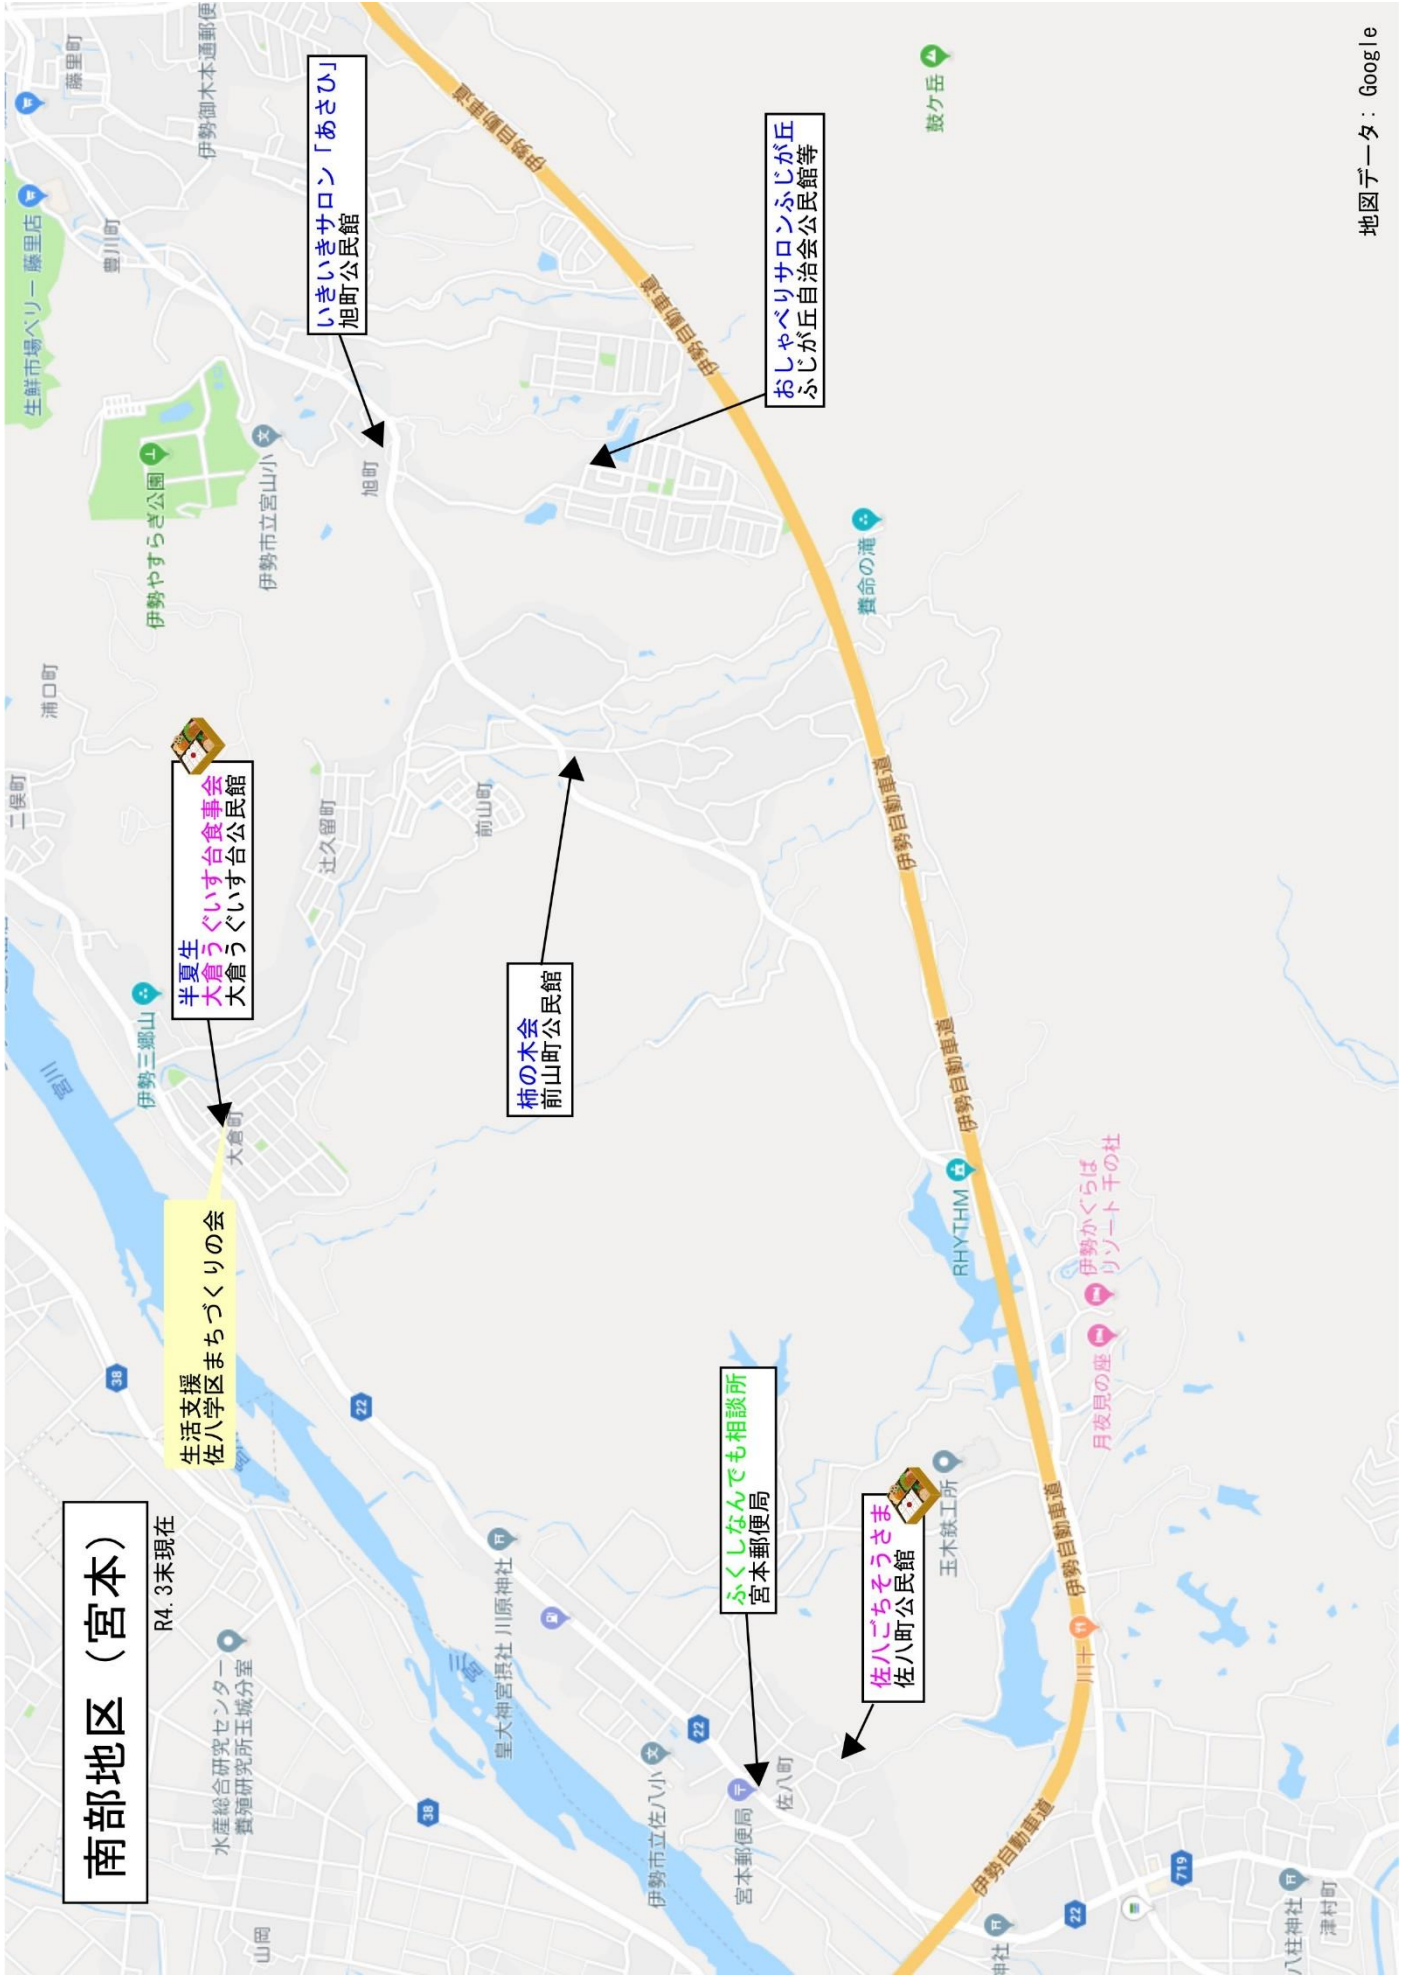

南部地区(宮本)

担当/中部支所

半夏生	サロン	P56
柿の木会	サロン	P56
いきいきサロン「あさひ」	サロン	P56
おしゃべりサロンふじが丘	サロン	P57
大倉うぐいす台食事会	会食会	P57
佐八ごちそうさま	会食会	P57

サロン

半夏生

毎月第1火曜日カラオケ（懐かしい歌が中心）、毎月第4火曜日歌う会（童謡や唱歌をキーボードで伴奏）、年3回第5火曜日お楽しみ会（七夕飾り・ゴキブリ団子作り・出前トークなど）をしています。

活動場所・活動日

大倉うぐいす台公民館 2階

第1・4火曜日 10:00～11:30

第5火曜日 10:00～11:30

対象地域

大倉うぐいす台

サロン

柿の木会

4月はリフレッシュのために弁当を持って花見会をします。地域交流会として前山町老人会で紙芝居、カラオケ、寸劇を披露。準備と練習を2ヶ月前よりしています。

活動場所・活動日

前山町公民館

第3水曜日 13:30～15:00

対象地域

前山地区

サロン

いきいきサロン「あさひ」

令和2年より開催。毎月ゲーム・体操・歌などを中心に色々なイベントを企画しています。皆さんと楽しくおしゃべりしてお茶菓子を頂きます。

活動場所・活動日

旭町公民館

第3木曜日 13:30～15:00

対象地域

旭町

サロン

おしゃべりサロンふじが丘