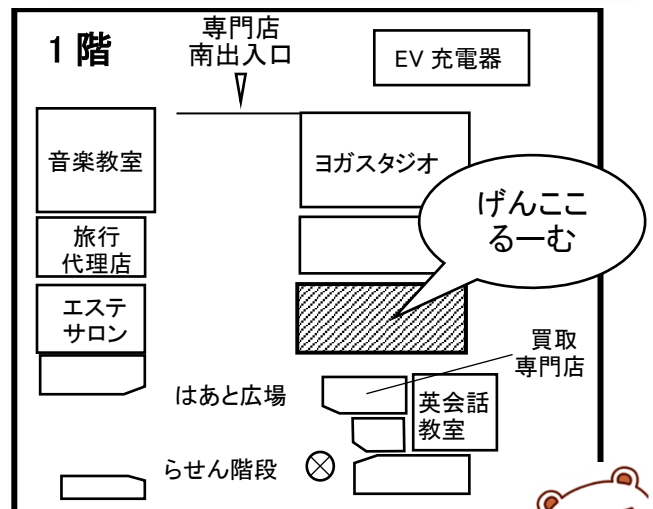

伊勢市社会福祉協議会 中部支所だより

本格的な夏を迎え、連日厳しい暑さが続いております。
この時期、一番注意が必要なのは熱中症です。こまめに水分補給、
塩分補給のほか、睡眠もしっかりとり、暑い夏を乗り切りましょう。

この通信は、伊勢市社会福祉協議会(伊勢社協)中部支所が、「沼木地区」にスポットをあてたお便りです。

伊勢市ボランティアセンター・伊勢市災害ボランティアセンター

げんこころーむがリニューアルしました！！

☆げんこころーむではこのような事をしています☆

- 福祉に関する情報発信
- 福祉イベントの開催
- ふくしなんでも相談
- ボランティア相談とマッチング
- ボランティア養成講座
- ボランティアや地域貢献企業等の活動場所の提供 など

★げんこころーむ 開所日時★

午前 10 時～午後 7 時(毎週木曜日と年末年始を除きます)
土・日・祝日も開所しています。

お買い物のついでにお気軽にお立ち寄りください♪