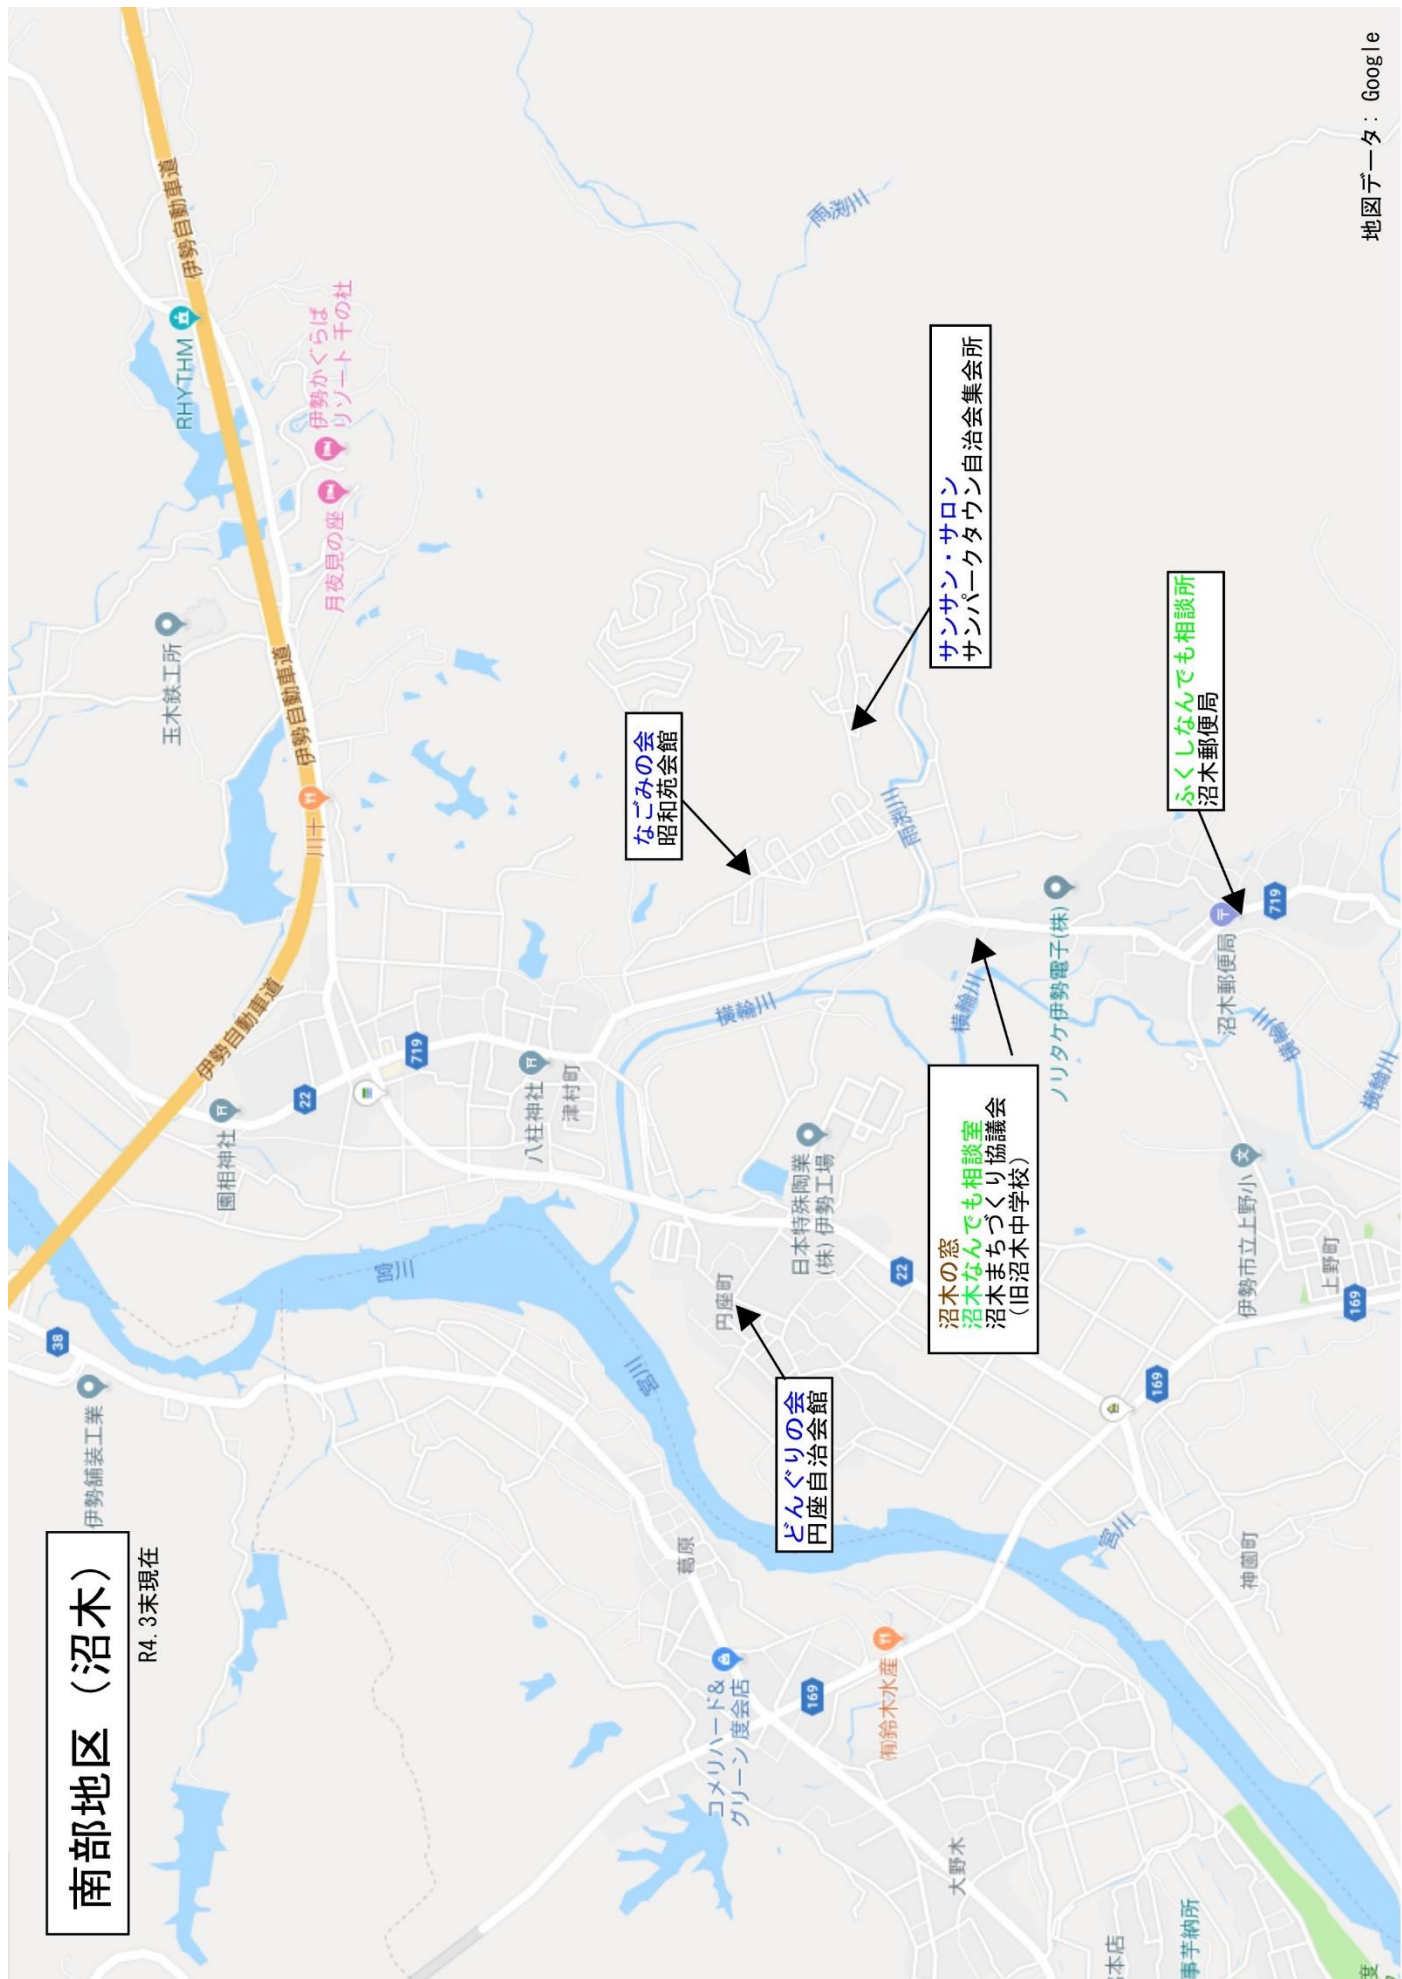

# 南部地区(沼木)

担当/中部支所

なごみの会	サロン	P60
どんぐりの会	サロン	P60
サンサン・サロン	サロン	P60
沼木の窓	コミュニティカフェ	P61

# 南部地区（沼木）

R4.3未現在

サロン

## どんぐりの会

健康体操、マッサージ機、茶話会がありま  
す。

活動場所・活動日

円座自治会館  
第3水曜日 9:00~11:30

対象地域

円座町

サロン

## サンサン・サロン

サロンの和（輪）を大切に、健康体操と思  
い出づくりをします。

活動場所・活動日

サンパークタウン自治会  
第1火曜日 14:00~15:30

対象地域

上野地区

コーヒーのいい香りが漂う喫茶、健康体操、沼木物産展、地域の保育園児との交流があり、気軽に楽しく集まっています。

活動場所・活動日