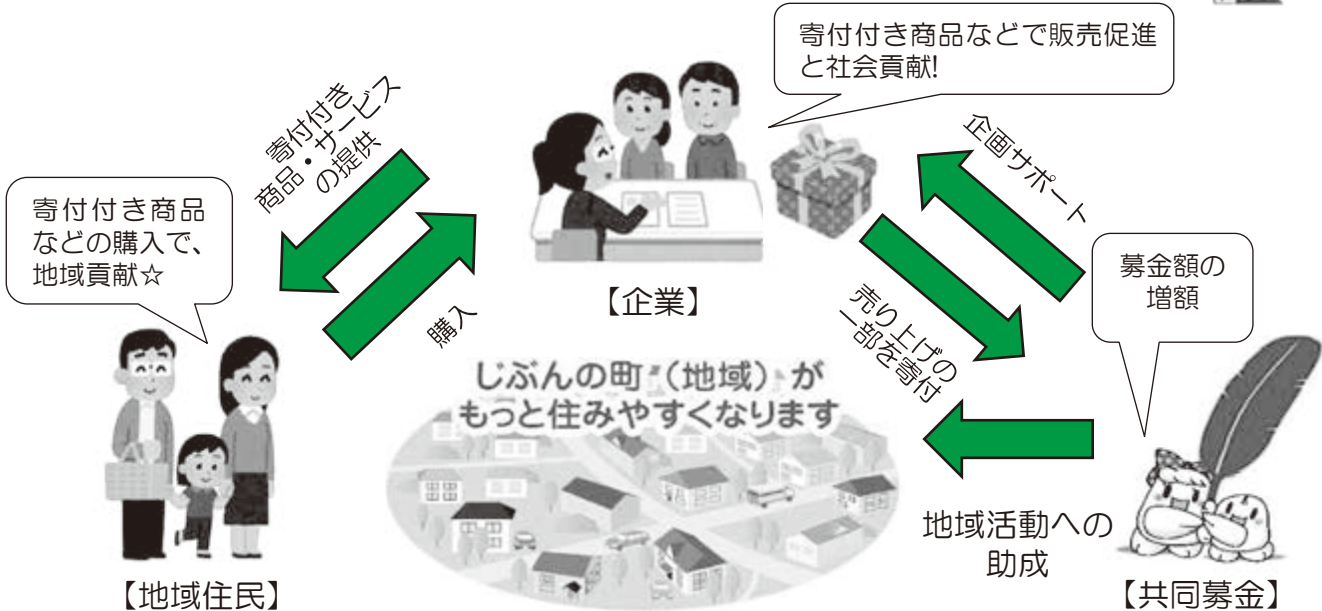

と

企業

と

共同募金

で一緒に支える取り組みです!

三重の赤い羽根募金百貨店プロジェクトとは・・・

市民の皆さんが「寄付付き商品やサービス」を購入すると、企業にとっては販売促進となり、「売上げの一部が寄付」されることで、地域社会の貢献につながる仕組みです。

皆様のご協力をお願いします。

ご協力いただいた募金は、どなたでも気軽に集える地域の「居場所づくり」に使わせていただいています。
ご協力いただける企業などを募集しています。よろしくお願いします。

地域の居場所(集いの場)

ふれあい・いきいきサロン活動

高齢者会食会

43種類の商品やサービスがあります!詳しくは、下の二次元コードから、伊勢市社会福祉協議会のホームページをご覧ください。

げんきくん こころちゃん

●伊勢社協マスコットキャラクター