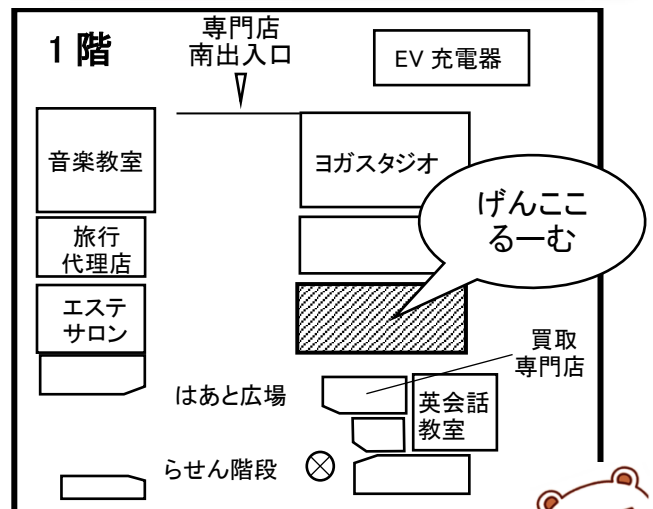

伊勢市社会福祉協議会 中部支所だより

宮山地区
第15号

本格的な夏を迎え、連日厳しい暑さが続いております。
この時期、一番注意が必要なのは熱中症です。こまめに水分補給、
塩分補給のほか、睡眠もしっかりとり、暑い夏を乗り切りましょう。

この通信は、伊勢市社会福祉協議会(伊勢社協)中部支所が、「宮山地区」にスポットをあてたお便りです。

伊勢市ボランティアセンター・伊勢市災害ボランティアセンター

げんこころーむがリニューアルしました！！

☆げんこころーむではこのような事をしています☆

- 福祉に関する情報発信
- 福祉イベントの開催
- ふくしなんでも相談
- ボランティア相談とマッチング
- ボランティア養成講座
- ボランティアや地域貢献企業等の活動場所の提供 など

★げんこころーむ 開所日時★

午前10時～午後7時(毎週木曜日と年末年始を除きます)
土・日・祝日も開所しています。

お買い物のついでにお気軽にお立ち寄りください♪

令和4年度 社協会費のご協力をお願いします