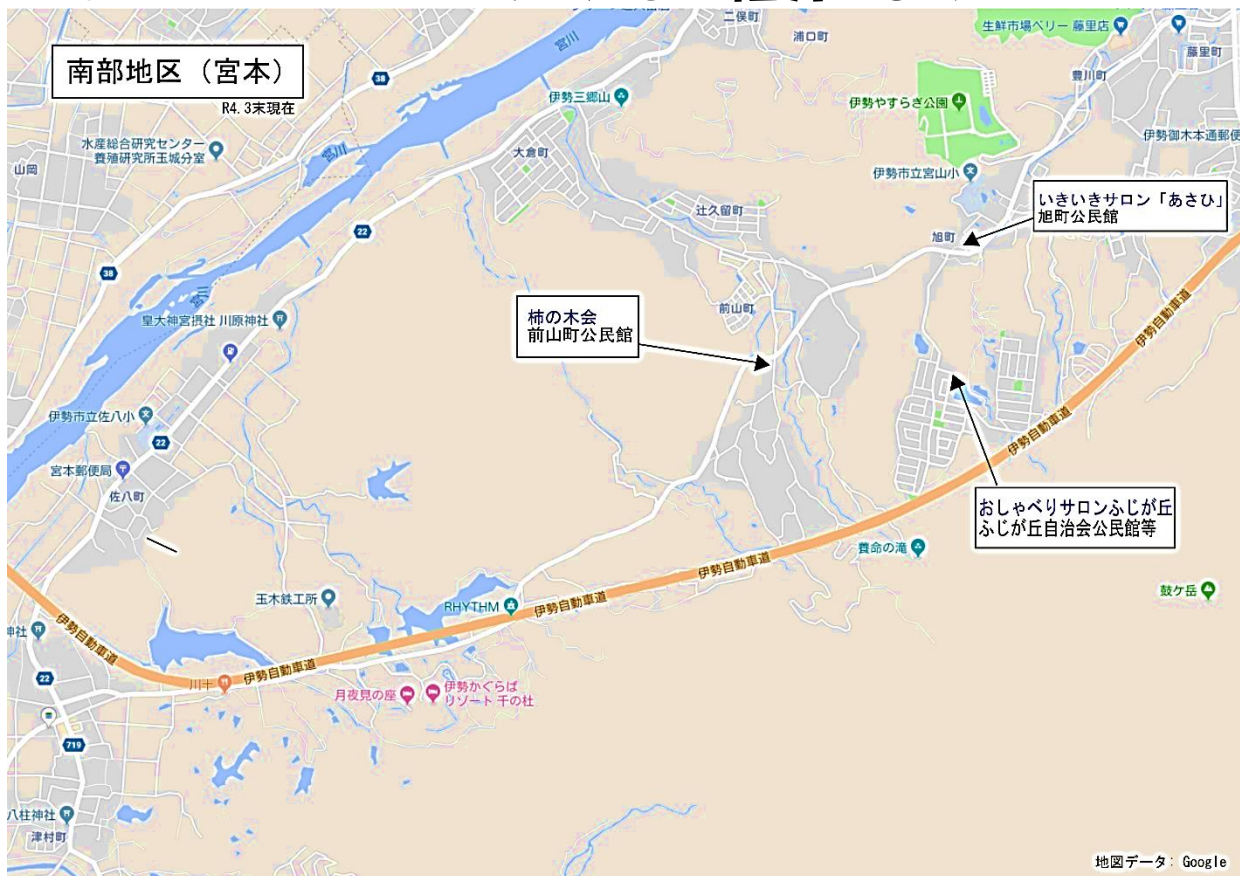

令和4年度 社協会費のご協力をお願いします

社会福祉協議会では、住み慣れたまちで安心して暮らすことができる「福祉のまちづくり」に取り組んでいます。社協会費は、「共に支えあう地域社会」を目指して、住民のみなさんと共に地域福祉活動を行っていくための貴重な財源として使わせていただきます。

令和3年度は、6,398,610円の社協会費のご協力をいただき、誠にありがとうございました。

本年も、住民のみなさまのご理解、ご協力をお願いいたします。

地域で活躍されている ふれあい・いきいきサロンをご紹介します！！

おしゃべりサロンふじが丘

☆活動場所・活動日
ふじが丘自治会公民館・自治会内公園

☆グランドゴルフ
毎週月曜日 9:30~11:00

☆健康体操
毎週火曜日 10:00~11:00

☆おしゃべりサロン
第2水曜日 10:00~12:00

対象地域：ふじが丘自治会

いいきいきサロン「あさひ」

☆活動場所・活動日
旭町公民館

第3木曜日 13:30~15:00

対象地域：旭町

柿の木会

☆活動場所・活動日
前山町公民館

第3水曜日 13:30~15:00

対象地域：前山地区

※コロナウイルス感染拡大防止により、活動を休止しているところもあります。

詳しくは中部支所までお問合せ下さい。

発行：伊勢市社会福祉協議会 中部支所 地域福祉係
〒516-0076 伊勢市八日市場町 13-1 福祉健康センター内
Tel : 0596-63-5334 fax : 0596-27-2415