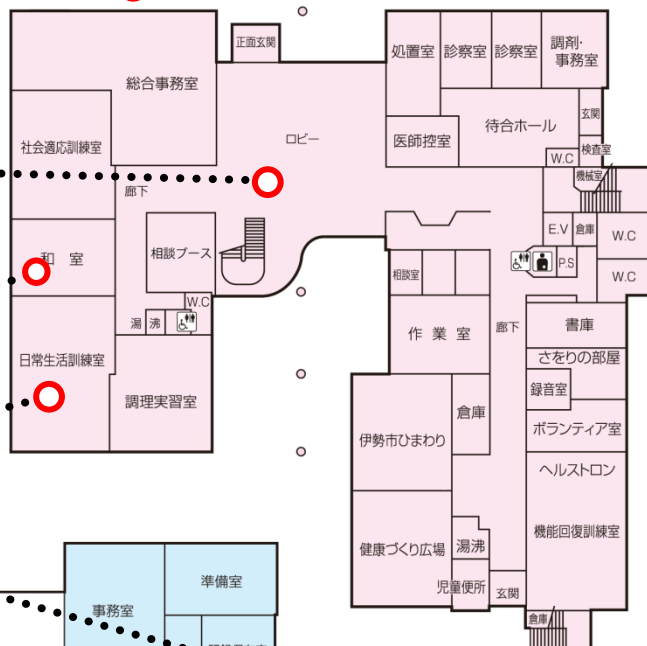

# 会場案内

## おもいやり駐車場内

4日 第13回東日本大震災・熊本地震災害  
復興支援チャリティバザー

5日 ポン菓子 **1階 ロビー**

ポップコーン、わた菓子  
シフォンケーキ  
フランクフルト  
コーヒー  
物品販売

**1階 日常生活訓練室**

4日 かけそば

5日 伊勢うどん・ぜんざい

1階 日常生活訓練室(和)  
救護所

**2階 集会室(和室)**

お抹茶、お菓子

**2階 娯楽室ステージ**

ステージ発表・体験会  
※詳しくは表面をご覧ください

**2階 娯楽室**

はつらつ教室作品展

**2階 集会室(洋室)**

コマ作り体験  
絵手紙体験  
作品展

**2階 診察室**

5日 先着 60名  
無料口腔がん検診

**2階 健康増進指導室**

各種団体による  
作品展

**3階 中央児童センター**

5日 人形劇・バルーンアート体験講習会

**3階 各会議室**

各種団体による作品展