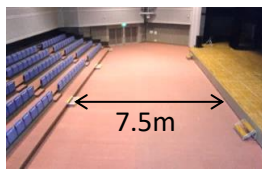

ハートプラザみその 概略寸法(平面)図 多目的ホール

座席 264席

座席 150席

ホール椅子

補助椅子