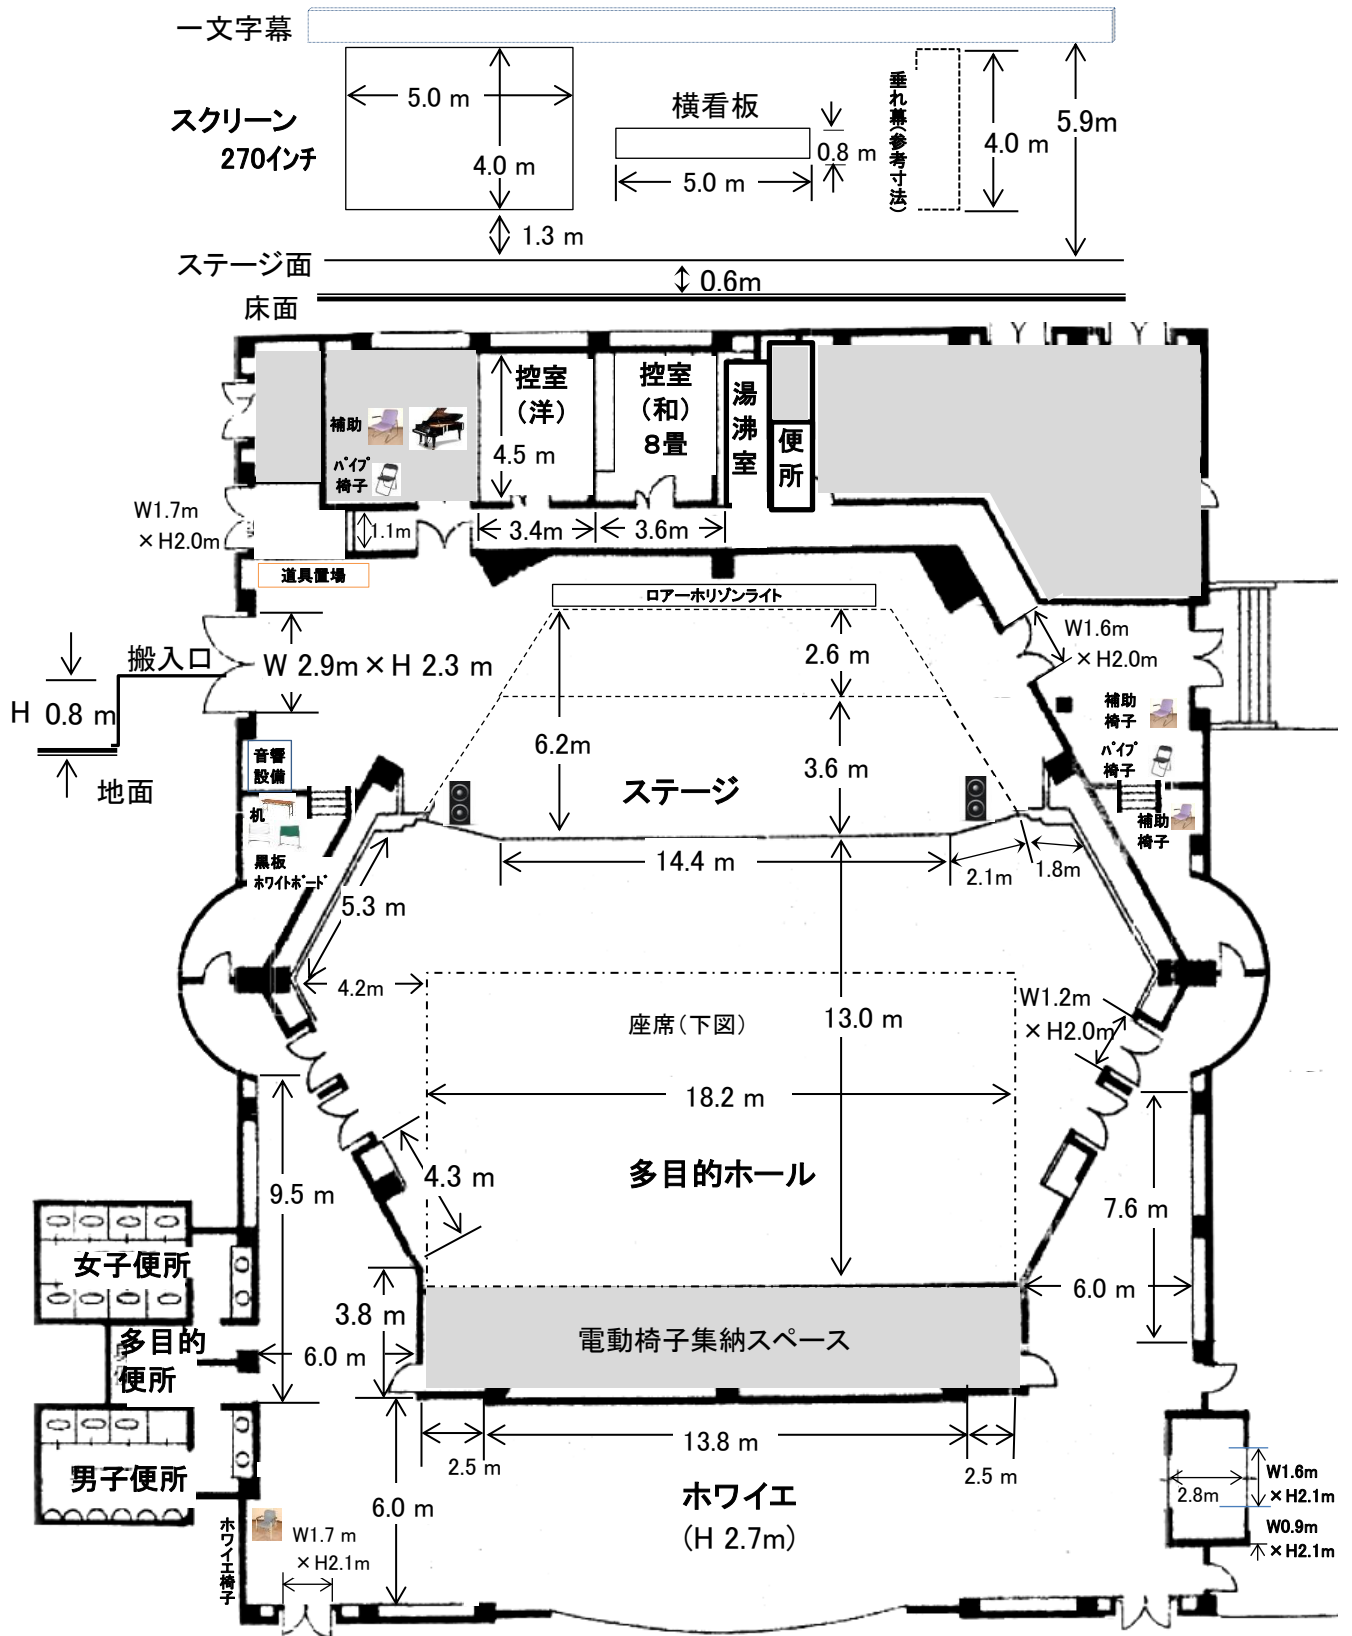

ハートプラザみその 概略寸法(平面)図 多目的ホール

座席 264席

座席 150席

ホール椅子

補助椅子