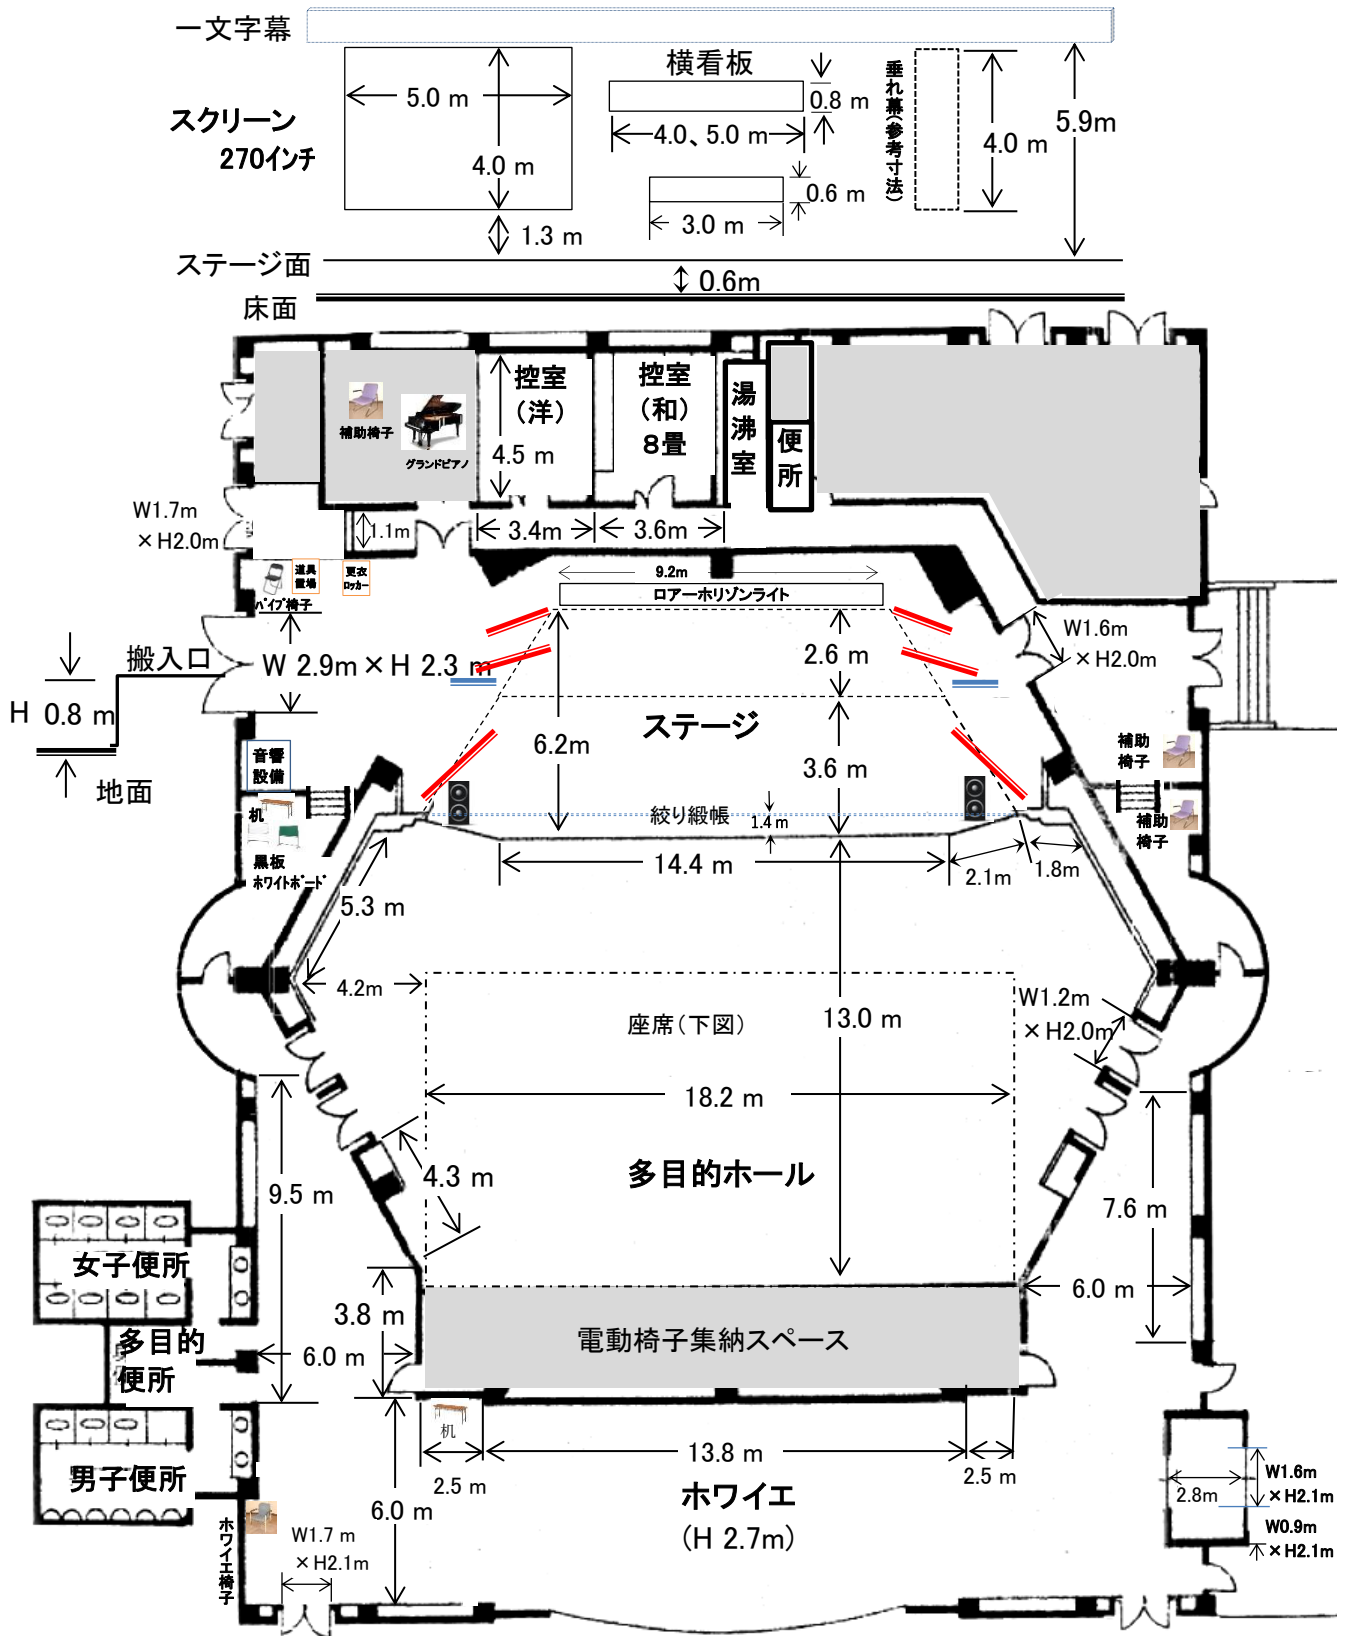

# ハートプラザみその 概略寸法(平面)図 多目的ホール

座席 264席

座席 150席

ホール椅子

W : 45cm  
 D : 40cm  
 H : 48cm  
 足元 : 30cm

補助椅子

W : 42cm  
 D : 40cm  
 H : 42cm